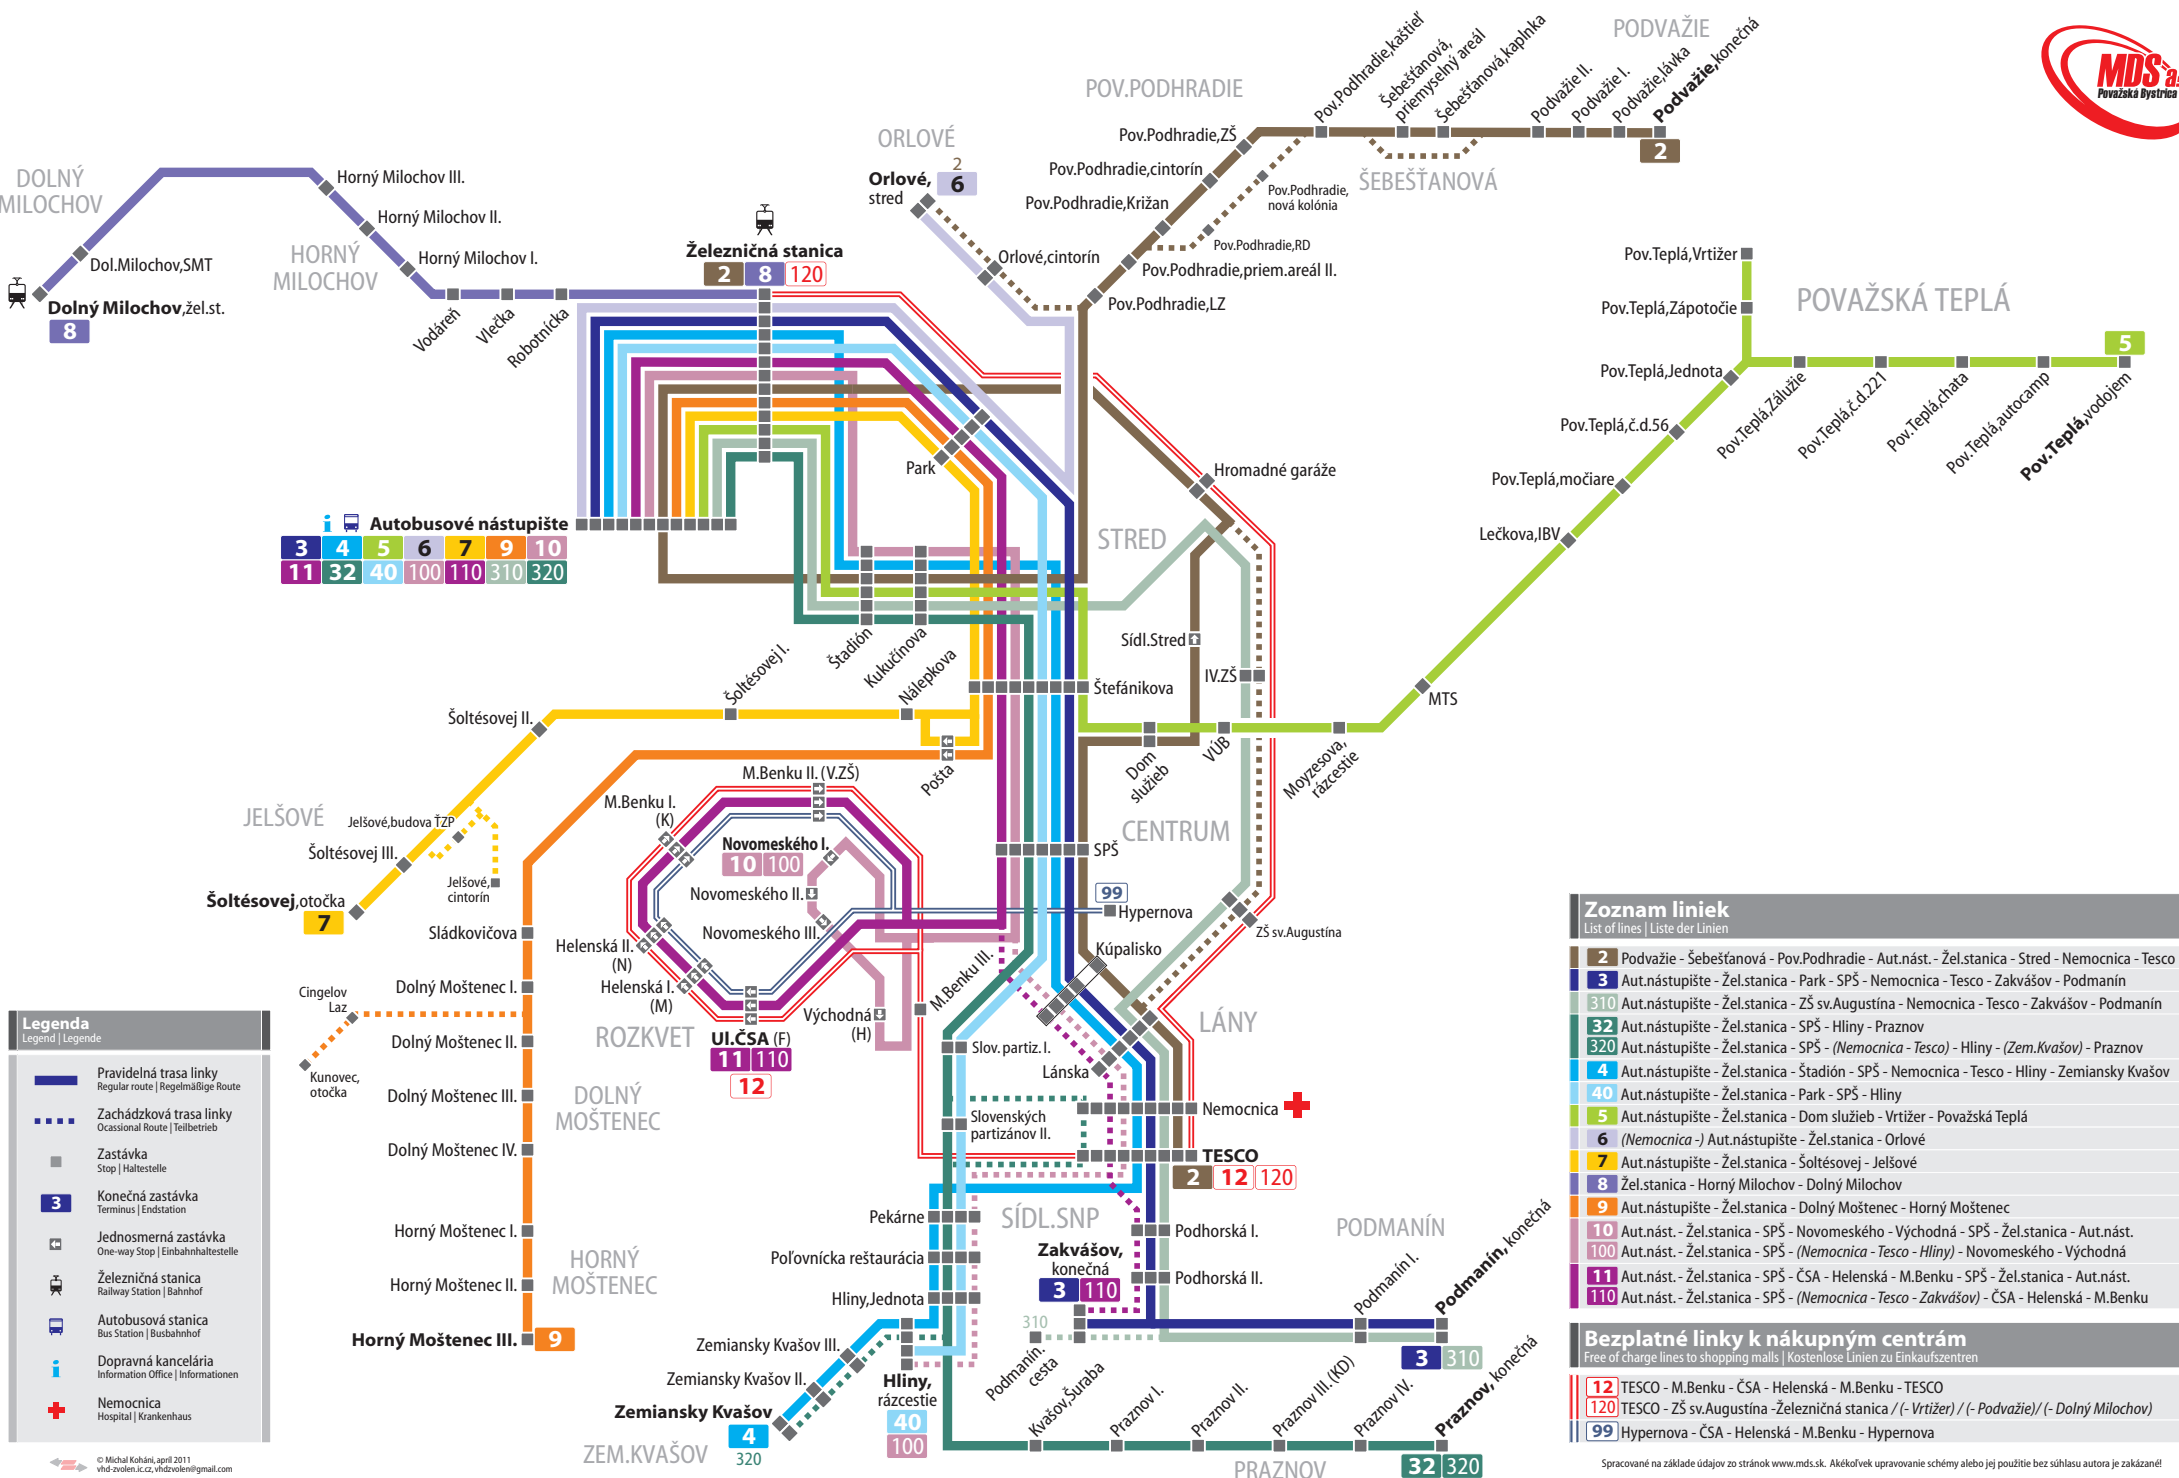

Sieť liniek MHD Považská Bystrica

Považská Bystrica City Bus Network | Považská Bystrica Stadtbuss Netzplan

Effective | Gültig ab | Platí od 1.5.2011

Autobusové nástupište

3	4	5	6	7	9	10
11	32	40	100	110	310	320

Legenda
Legend | Legende

- Pravidelná trasa linky
  Regular route | Regelmäßige Route
- Zachádzková trasa linky
  Occasional Route | Teilbetrieb
- Zastávka
  Stop | Haltestelle
- Konečná zastávka
  Terminus | Endstation
- Jednosmerná zastávka
  One-way Stop | Einbahnhaltestelle
- Železničná stanica
  Railway Station | Bahnhof
- Autobusová stanica
  Bus Station | Busbahnhof
- Dopravná kancelária
  Information Office | Informationszentrum
- Nemocnica
  Hospital | Krankenhaus

Zoznam liniek
List of lines | Liste der Linien

2	Podvažie - Šebeštanová - Pov.Podhradie - Aut.nást. - Žel.stanica - Stred - Nemocnica - Tesco
3	Aut.nástupište - Žel.stanica - Park - SPŠ - Nemocnica - Tesco - Zakvášov - Podmanín
310	Aut.nástupište - Žel.stanica - ZŠ sv.Augustína - Nemocnica - Tesco - Zakvášov - Podmanín
32	Aut.nástupište - Žel.stanica - SPŠ - Hliny - Praznov
320	Aut.nástupište - Žel.stanica - SPŠ - (Nemocnica - Tesco) - Hliny - (Zem.Kvašov) - Praznov
4	Aut.nástupište - Žel.stanica - Štadión - SPŠ - Nemocnica - Tesco - Hliny - Zemiansky Kvašov
40	Aut.nástupište - Žel.stanica - Park - SPŠ - Hliny
5	Aut.nástupište - Žel.stanica - Dom služieb - Vrtižer - Považská Teplá
6	(Nemocnica -) Aut.nástupište - Žel.stanica - Orlové
7	Aut.nástupište - Žel.stanica - Šoltésovej - Jelšové
8	Žel.stanica - Horný Milochov - Dolný Milochov
9	Aut.nástupište - Žel.stanica - Dolný Moštenec - Horný Moštenec
10	Aut.nást. - Žel.stanica - SPŠ - Novomeského - Východná - SPŠ - Žel.stanica - Aut.nást.
100	Aut.nást. - Žel.stanica - SPŠ - (Nemocnica - Tesco - Hliny) - Novomeského - Východná
11	Aut.nást. - Žel.stanica - SPŠ - ČSA - Helenská - M.Benku - SPŠ - Žel.stanica - Aut.nást.
110	Aut.nást. - Žel.stanica - SPŠ - (Nemocnica - Tesco - Zakvášov) - ČSA - Helenská - M.Benku

Bezplatné linky k nákupným centrom
Free of charge lines to shopping malls | Kostenlose Linien zu Einkaufszentren

12	TESCO - M.Benku - ČSA - Helenská - M.Benku - Tesco
120	TESCO - ZŠ sv.Augustína - Železničná stanica / (- Vrtižer) / (- Podvažie) / (- Dolný Milochov)
99	Hypernova - ČSA - Helenská - M.Benku - Hypernova